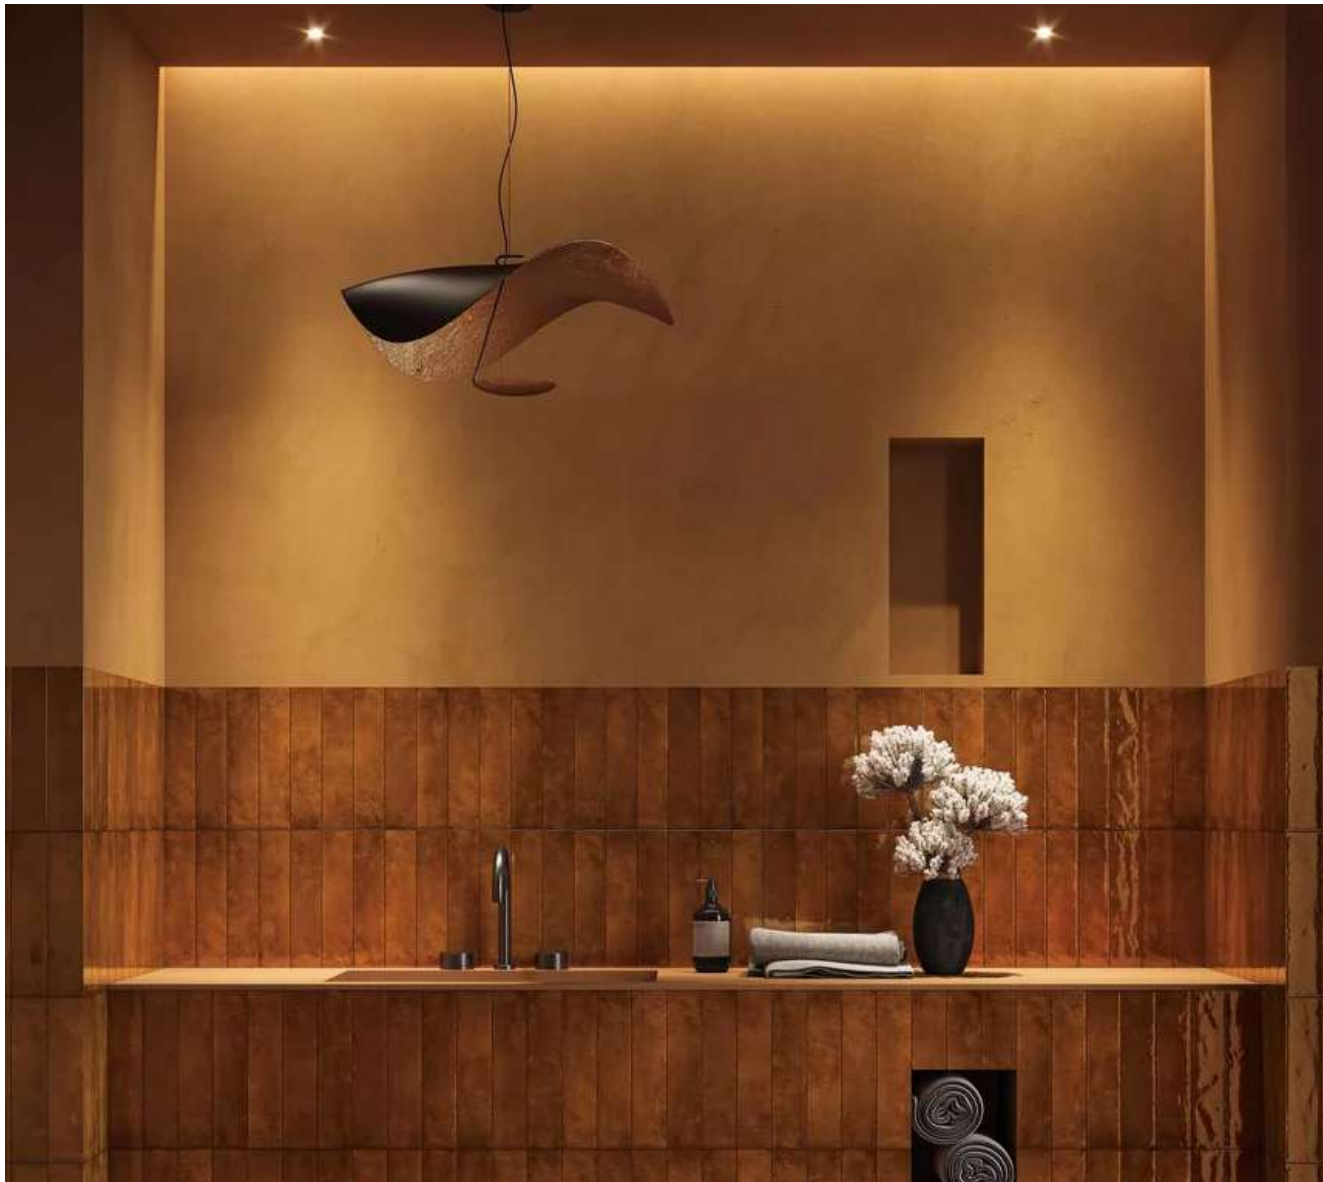

PAKIET STYLE • PLYTKI