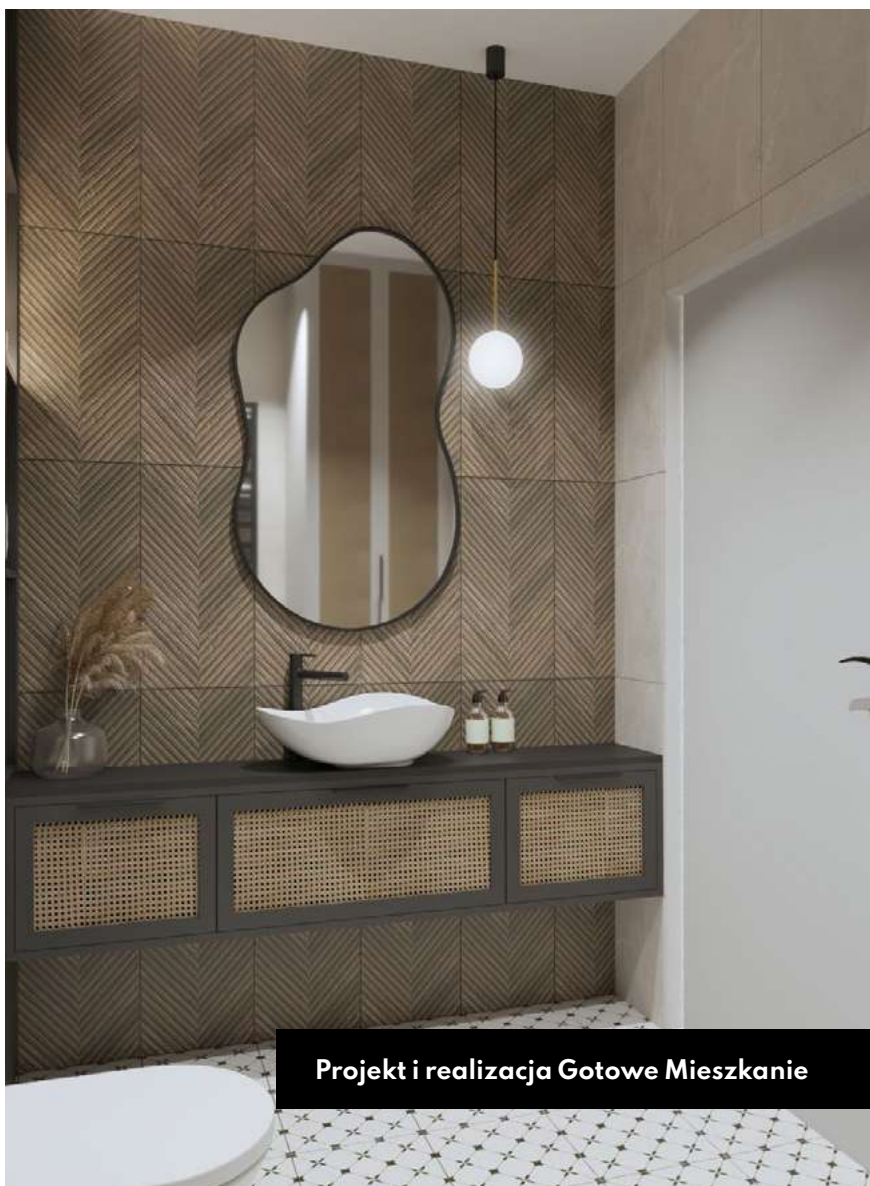

Projekt i realizacja Gotowe Mieszkanie