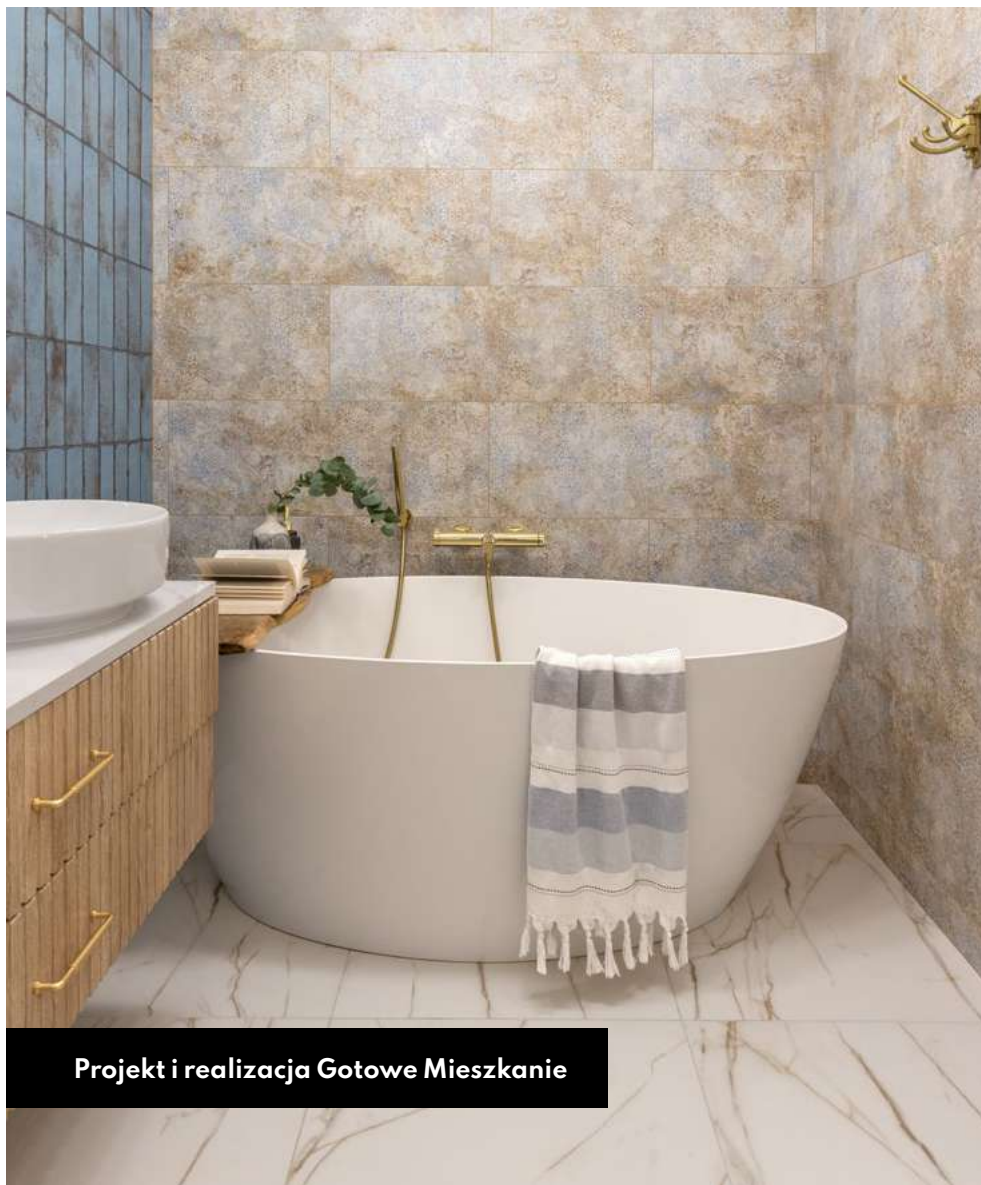

CADENCE STONE ROLL STR
89,8 x 32,8 x 1

CADENCE WOOD
89,8 x 32,8 x 1

PAKIET STYLE • PLYTKI

INTERVAL

TUBADZIN

PAKIET STYLE • PŁYTKI

WHITE STR
32,8 x 89,8

CARPET
32,8 x 89,8