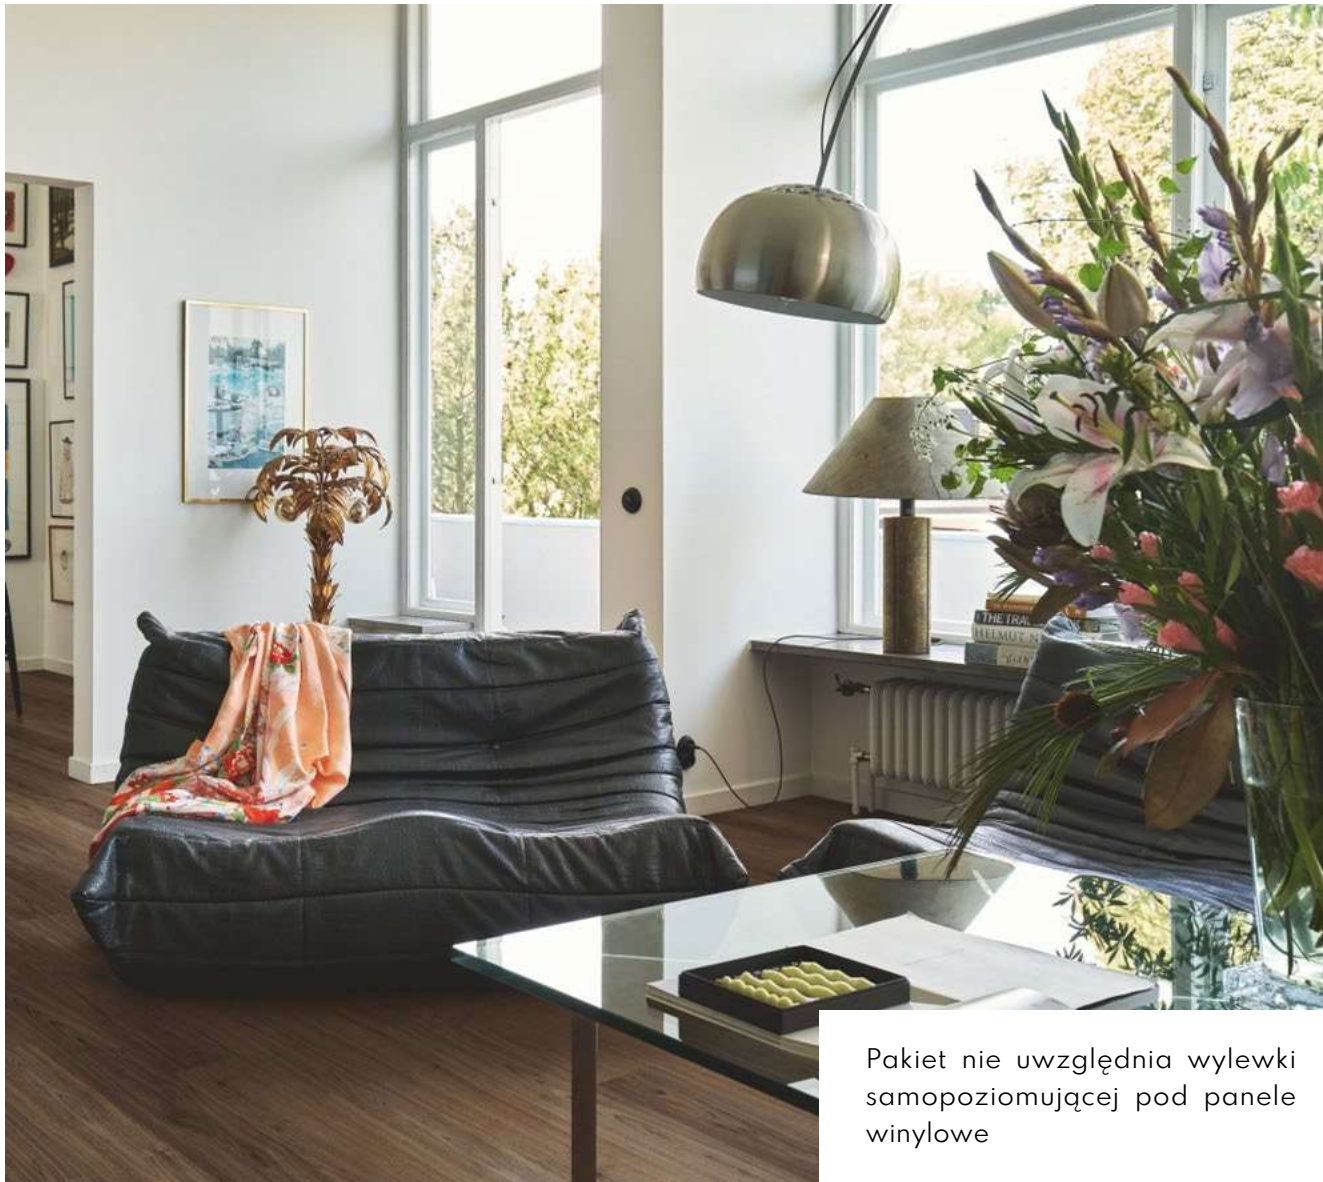

PAKIET STYLE • PODŁOGI

DĄB MLECZNY
5 x 189 x 1251

DĄB DRYFUJĄCY BEŻOWY
5 x 189 x 1251

DĄB CANYON NATURALNY
5 x 189 x 1251

DĄB WIEJSKI NATURALNY
5 x 189 x 1251

KASZTANOWIEC POSTARZANY
NATURALNY 5 x 189 x 1251