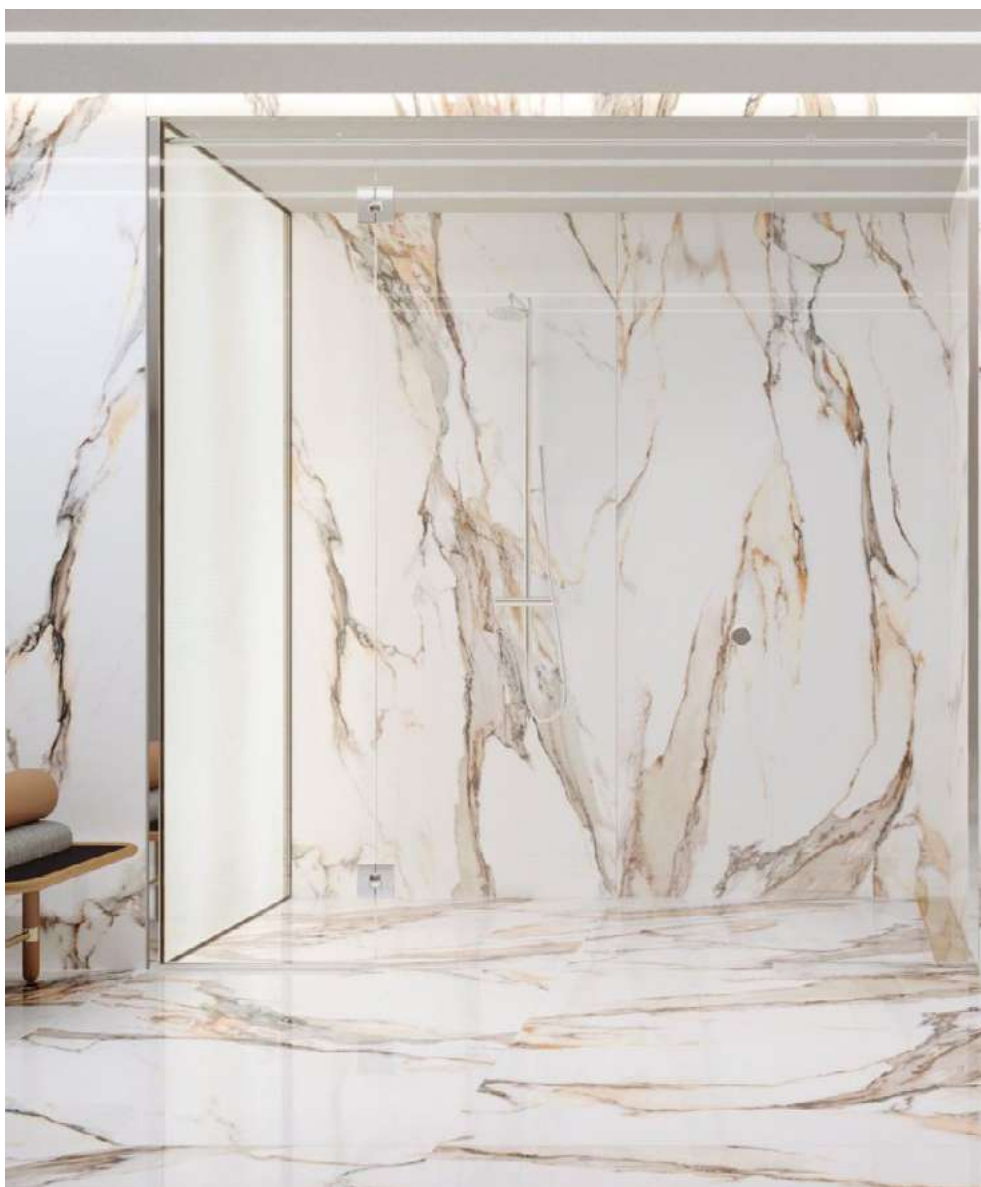

CALACATTA

PAKIET STYLE • PŁYTKI

GOLD 59,7 x 59,7