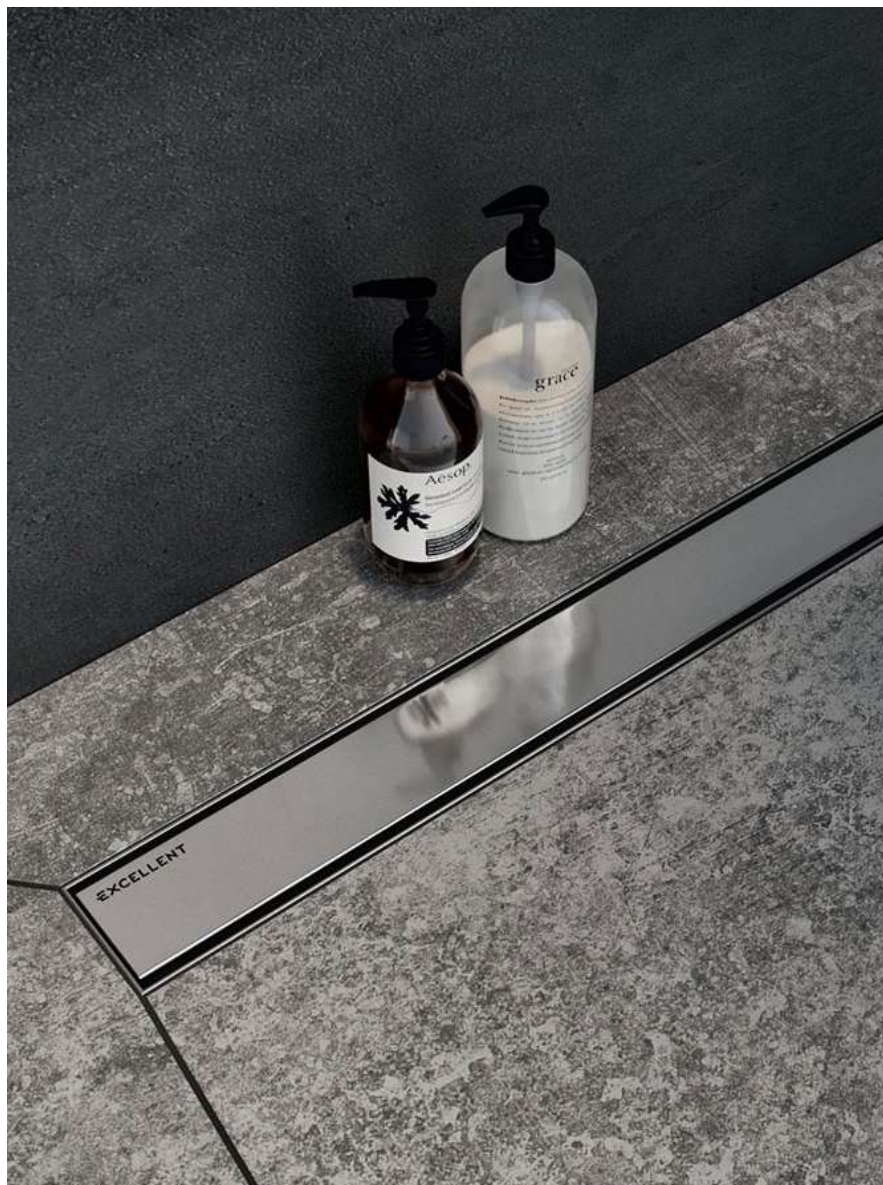

EXCELLENT

PAKIET STYLE • SANITARIATY I ARMATURA

EXCELLENT VIDOQ
ŚCIANKA WALK-IN
OD 80 DO 100
CZARNY MAT

EXCELLENT VIDOQ
ŚCIANKA WALK-IN
OD 80 DO 100
ZŁOTY POŁYSK

EXCELLENT VIDOQ ŚCIANKA
WALK-IN OD 80 DO 100
MIEDZIANY
SZCZOTKOWANY

EXCELLENT VIDOQ ŚCIANKA
WALK-IN OD 80 DO 100
ZŁOTY SZCZOTKOWANY

EXCELLENT

KABINY PRYSZNICOWE

EXCELLENT ORTIGO
WALK-IN DRZWI
120 x 200
ZŁOTY POŁYSK

EXCELLENT ORTIGO
WALK-IN DRZWI
120 x 200
CHROM

EXCELLENT ORTIGO
WALK-IN DRZWI
120 x 200
CZARNY MAT

PAKIET STYLE • **SANITARIATY I ARMATURA**

KABINY PRYSZNICOWE

NOVELLINI

PAKIET STYLE • SANITARIATY I ARMATURA

NOVELLINI KABINA
NAROŻNA NH G+F
80 x 80; 90 x 90
SREBRNY

NOVELLINI KABINA
NAROŻNA NH A
80 x 80; 90 x 90
SREBRNY

NOVELLINI KABINA
PÓŁOKRĄGŁA
KALI R
80; 90

NOVELLINI KALI H
KABINA WALK-IN
100; 120
SREBRNY

EXCELLENT

ODPŁYWY LINIOWE

EXCELLENT STILIO 1
DO 90 CM

Dostępne kolory wykończenia

EXCELLENT STILIO 2
DO 90 CM

Dostępne kolory wykończenia