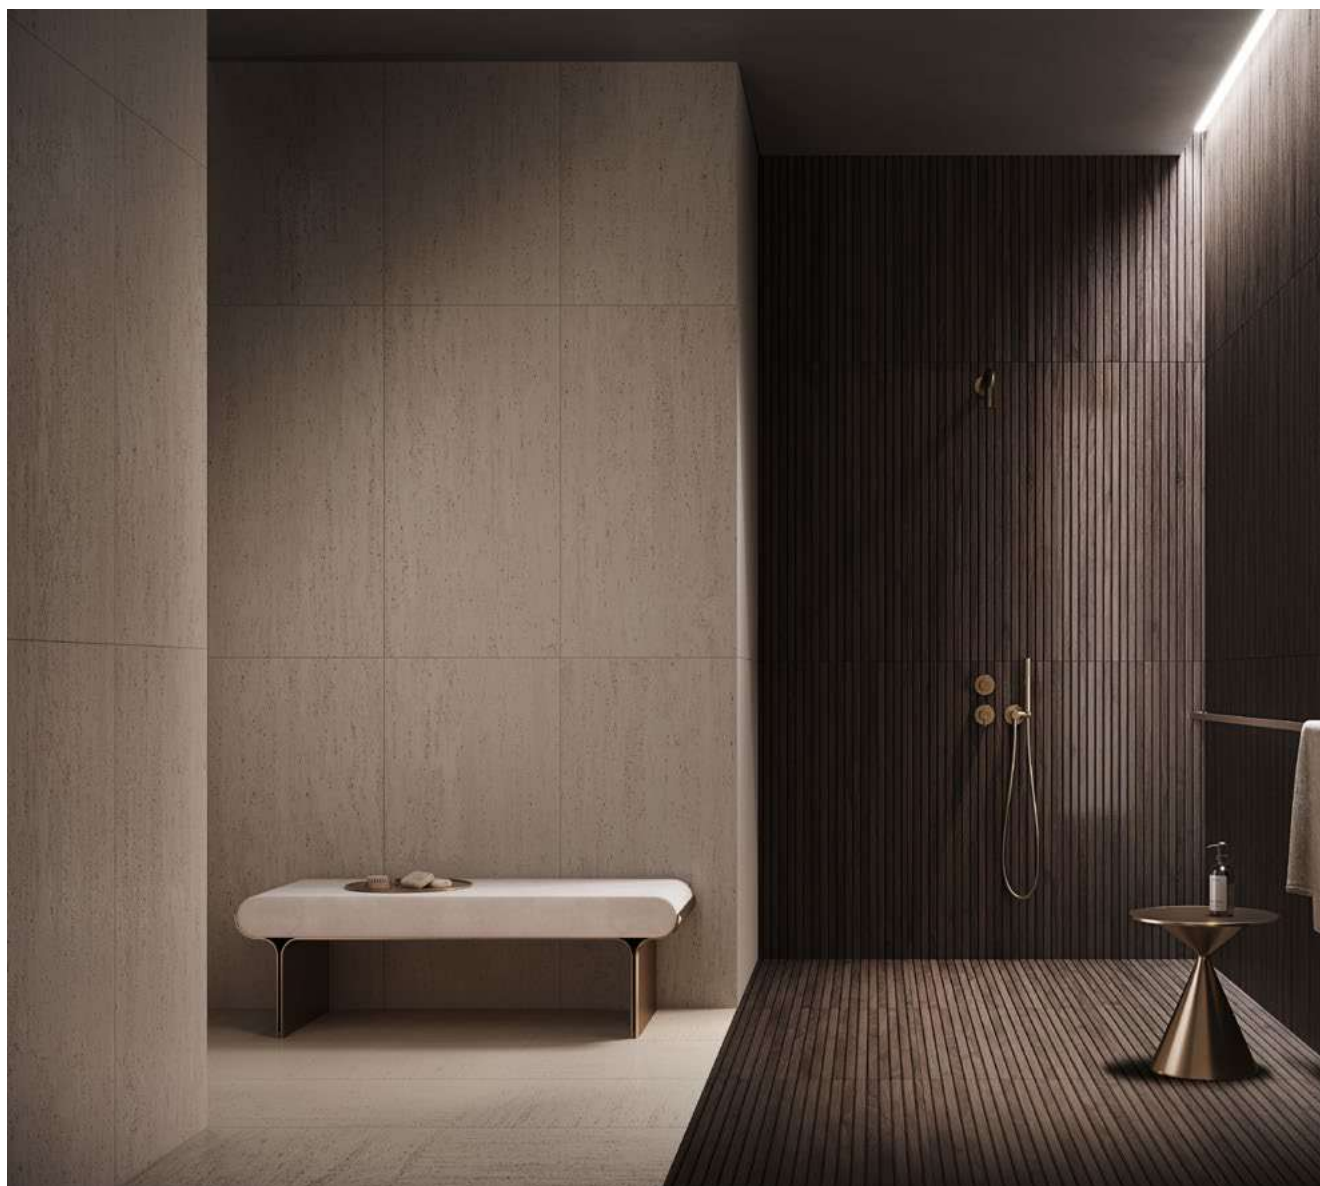

GRAFITE 59,8 x 59,8

PAKIET STYLE • PLYTKI

ECHO

TUBADZIN

PAKIET STYLE • PŁYTKI

ECHO WOOD BEIGE
119,8 x 59,8 x 0,9

ECHO LAMELLA BEIGE STR
119,8 x 59,8 x 0,9

ECHO LAMELLA BROWN STR
119,8 x 59,8 x 0,9