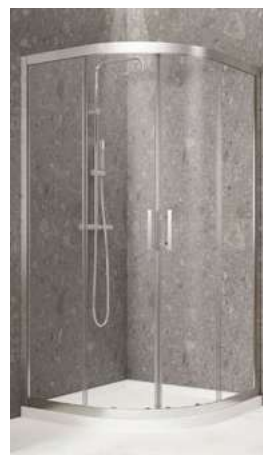

PAKIET STYLE • **SANITARIATY I ARMATURA**

KABINY PRYSZNICOWE

NOVELLINI

PAKIET STYLE • SANITARIATY I ARMATURA

NOVELLINI KABINA
NAROŻNA NH G+F
80 x 80; 90 x 90
SREBRNY

NOVELLINI KABINA
NAROŻNA NH A
80 x 80; 90 x 90
SREBRNY