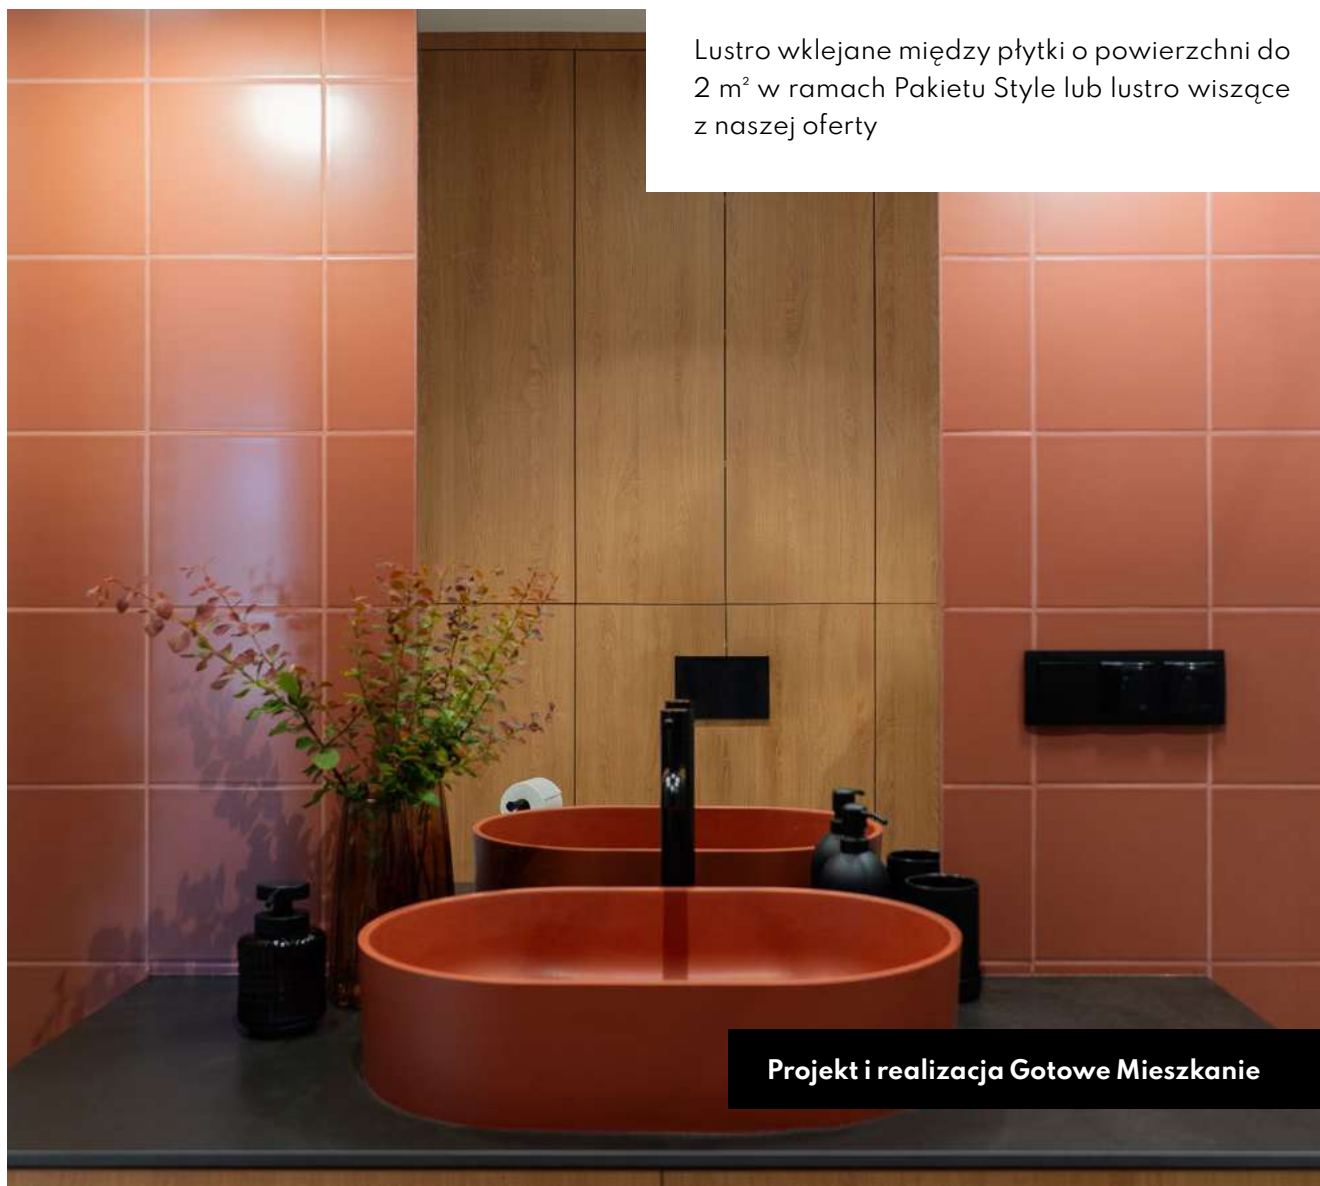

VERNIS BLEND
ZESTAW
PRYSZNICOWY
CHROM

hansgrohe

ARMATURA

PAKIET STYLE • SANITARIATY I ARMATURA

L U S T R A

LUSTRA

EXCELLENT

LUMIRO LUSTRO ŁAZIENKOWE
OWALNE Z OŚWIETLENIE LED
100 x 50

LUMIRO LUSTRO ŁAZIENKOWE
OKRĄGŁE Z OŚWIETLENIE LED
60; 80; 100

LUMIRO LUSTRO
ŁAZIENKOWE PROSTOKĄTNE
Z OŚWIETLENIE LED 80 x 50;
80 x 60; 100 x 70

PAKIET STYLE • LUSTRA

1 lustro led w ramach Pakietu Style.
Przesunięcie przyłącza do lustra
LED nie jest ujęte w Pakiecie.

Lustro wklejane między płytki o powierzchni do 2 m² w ramach Pakietu Style lub lustro wiszące z naszej oferty

PAKIET STYLE • LUSTRA

Projekt i realizacja Gotowe Mieszkanie

L A M E L E

LAMELE

LAMELIO

WALL PANELS