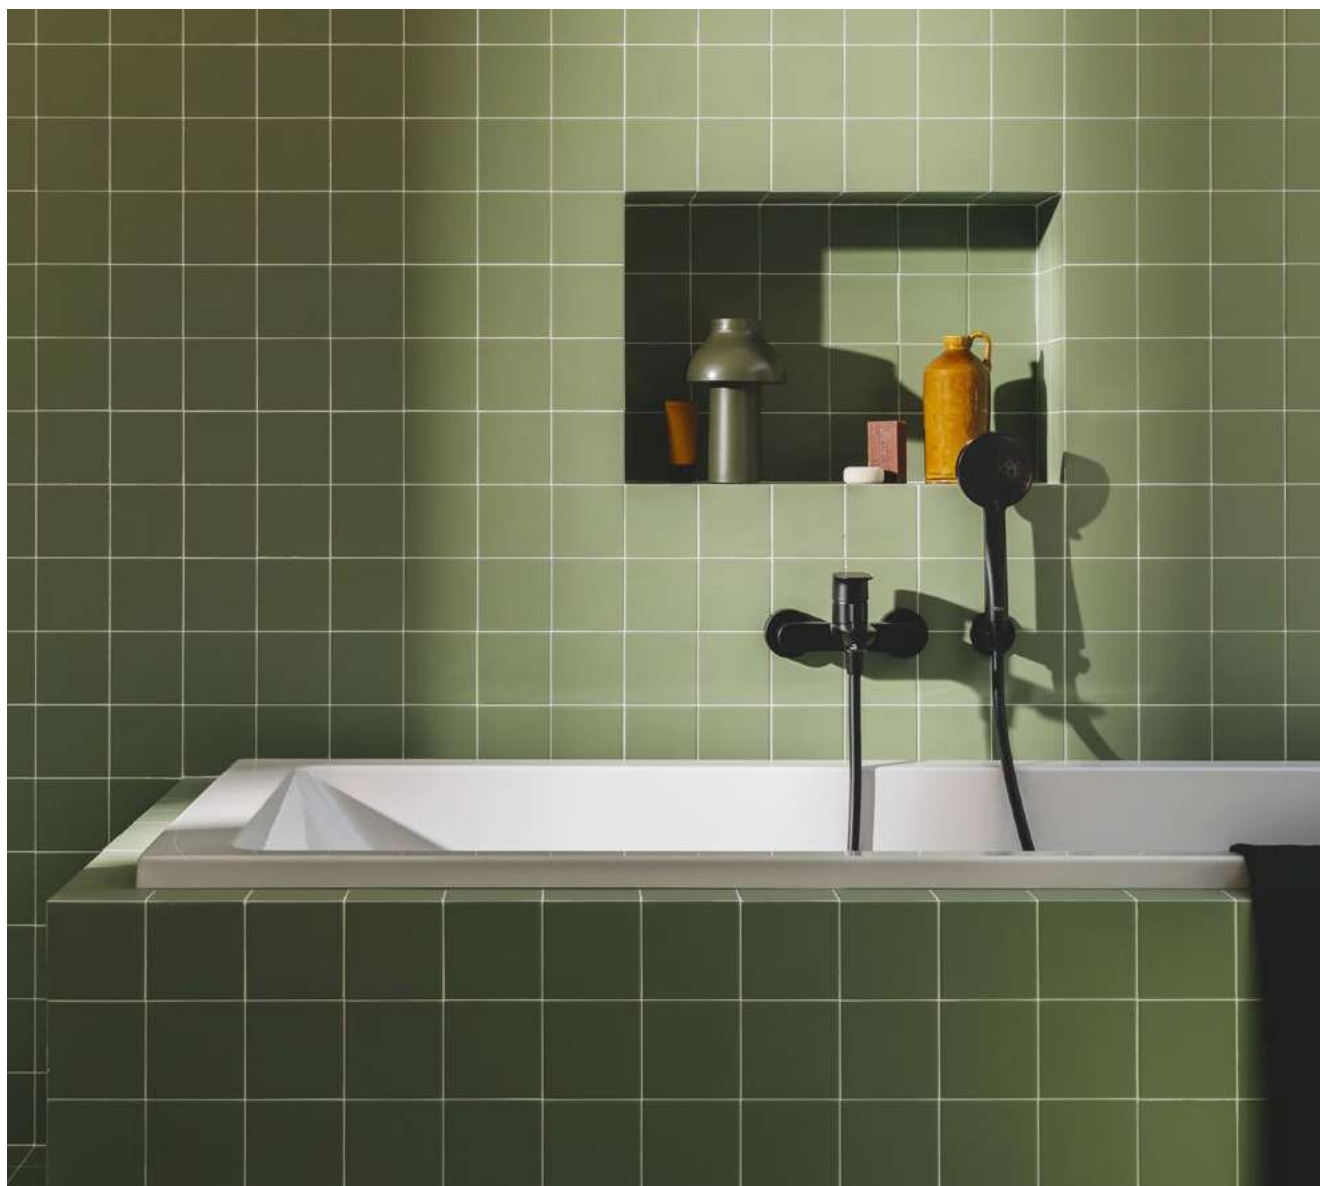

ROCA CALA
BATERIA
UMYWALKOWA
CZARNY MAT

ROCA CALA BATERIA
UMYWALKOWA
WYSOKA,
CZARNY MAT

ROCA CALA BATERIA
WANNOWO-
PRYSZNICOWA ŚCIENNA
CZARNY MAT

ROCA CALA BATERIA
PRYSZNICOWA
ŚCIENNA
CZARNY MAT

PAKIET STYLE • SANITARIATY I ARMATURA