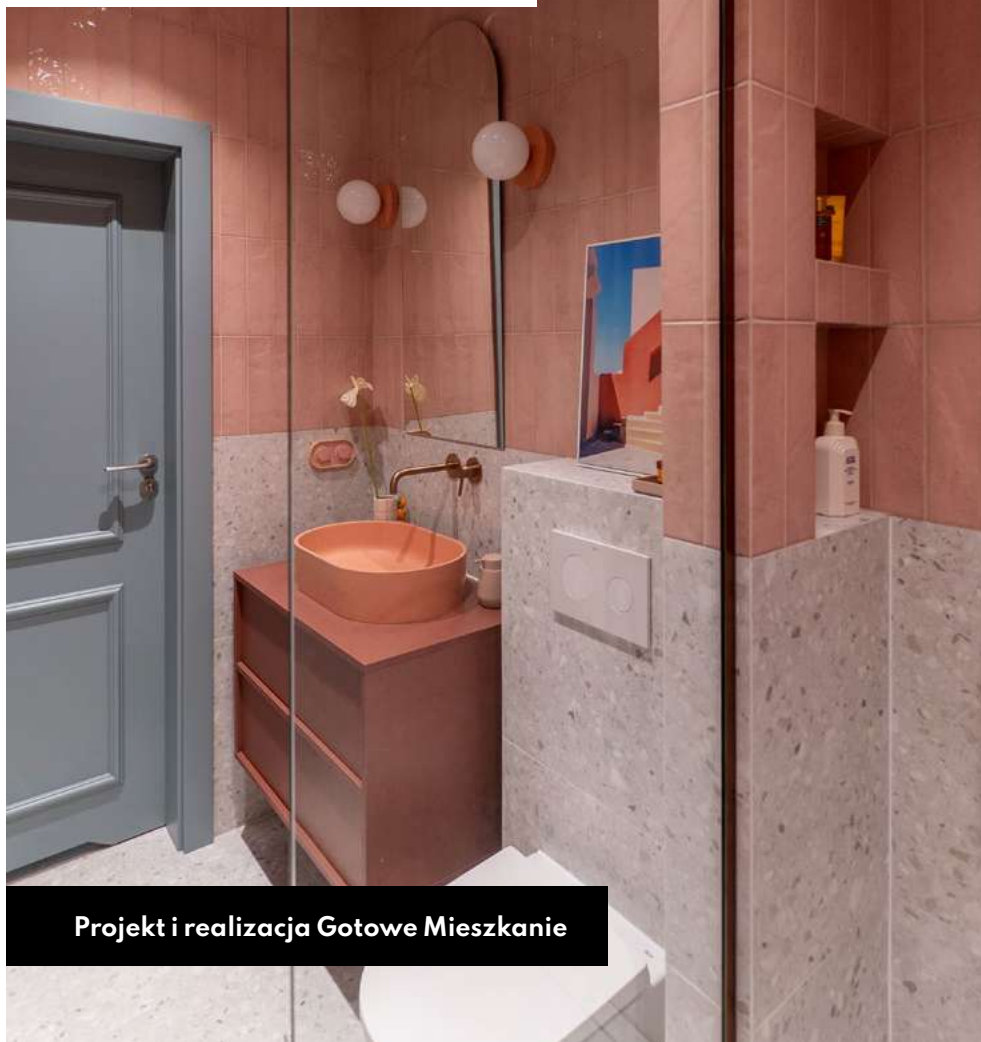

MASOVIA BY DOROTA KOZIARA

TUBADZIN

PAKIET STYLE • PŁYTKI

POLVERE A GLOSS STR
29,8 x 7,8

POLVERE B GLOSS STR
29,8 x 7,8

POLVERE C GLOSS STR
29,8 x 7,8

SENAPE A GLOSS STR
29,8 x 7,8

SENAPE B GLOSS STR
29,8 x 7,8

RUBINO A GLOSS STR
29,8 x 7,8

RUBINO B GLOSS STR
29,8 x 7,8

Płytki poniżej formatu 30 x 10 cm
w cenie pakietu do 10 m²

NR

Ś