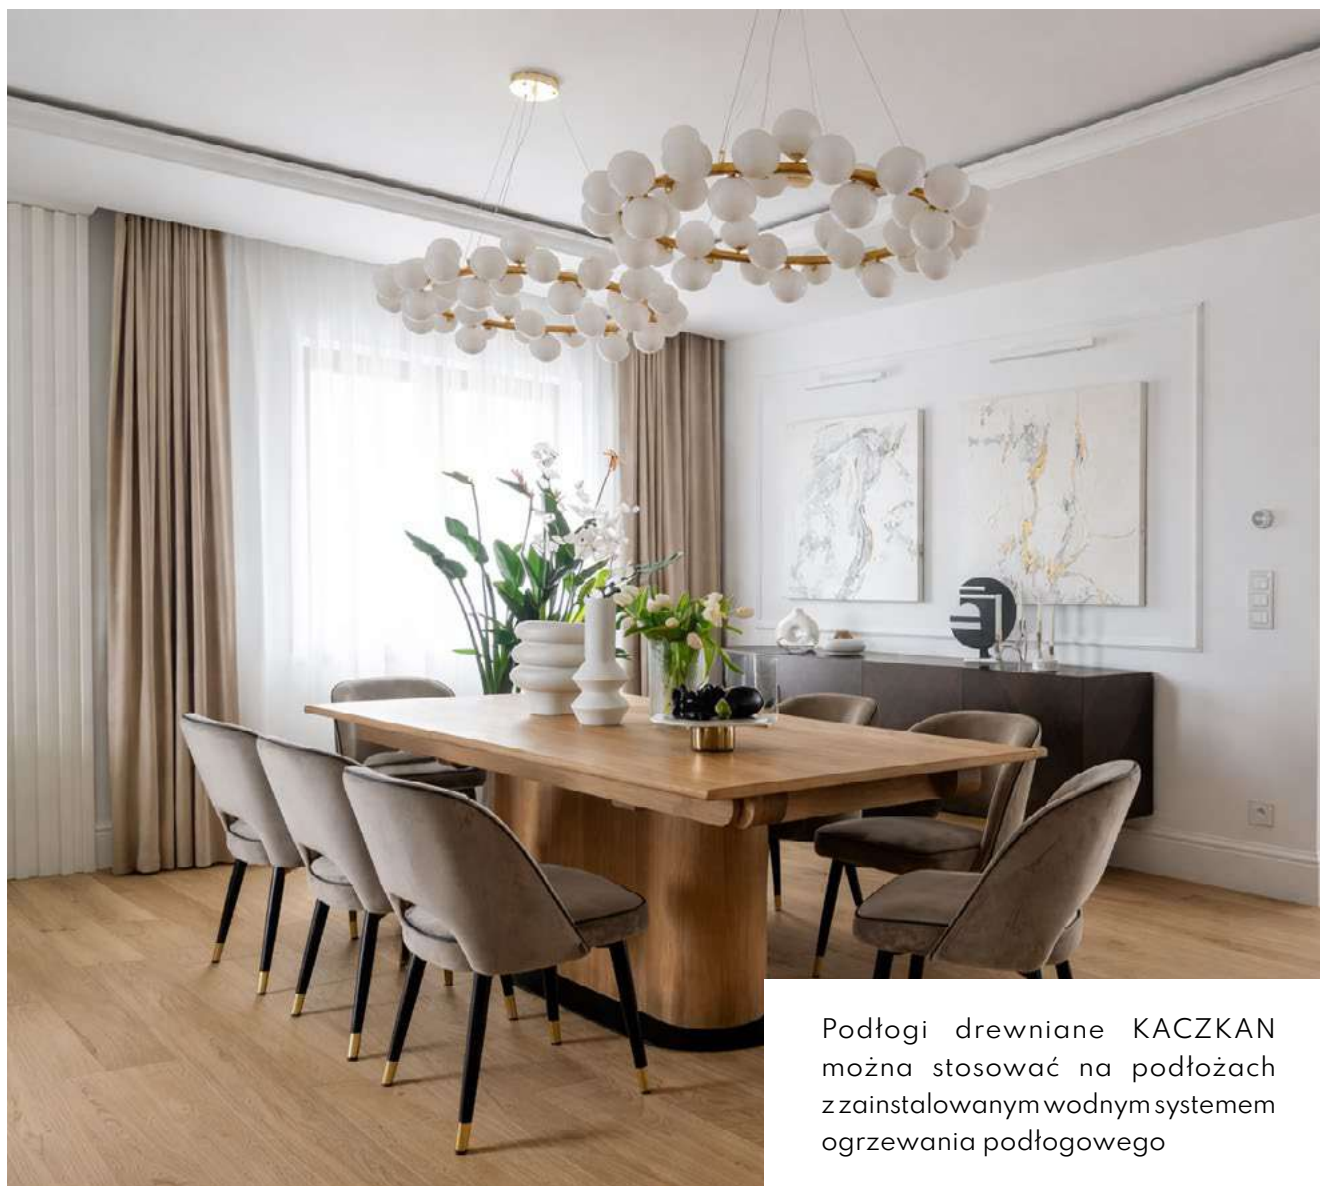

PAKIET STYLE • **PODŁOGI**

Podłogi drewniane KACZKAN można stosować na podłożach z zainstalowanym wodnym systemem ogrzewania podłogowego