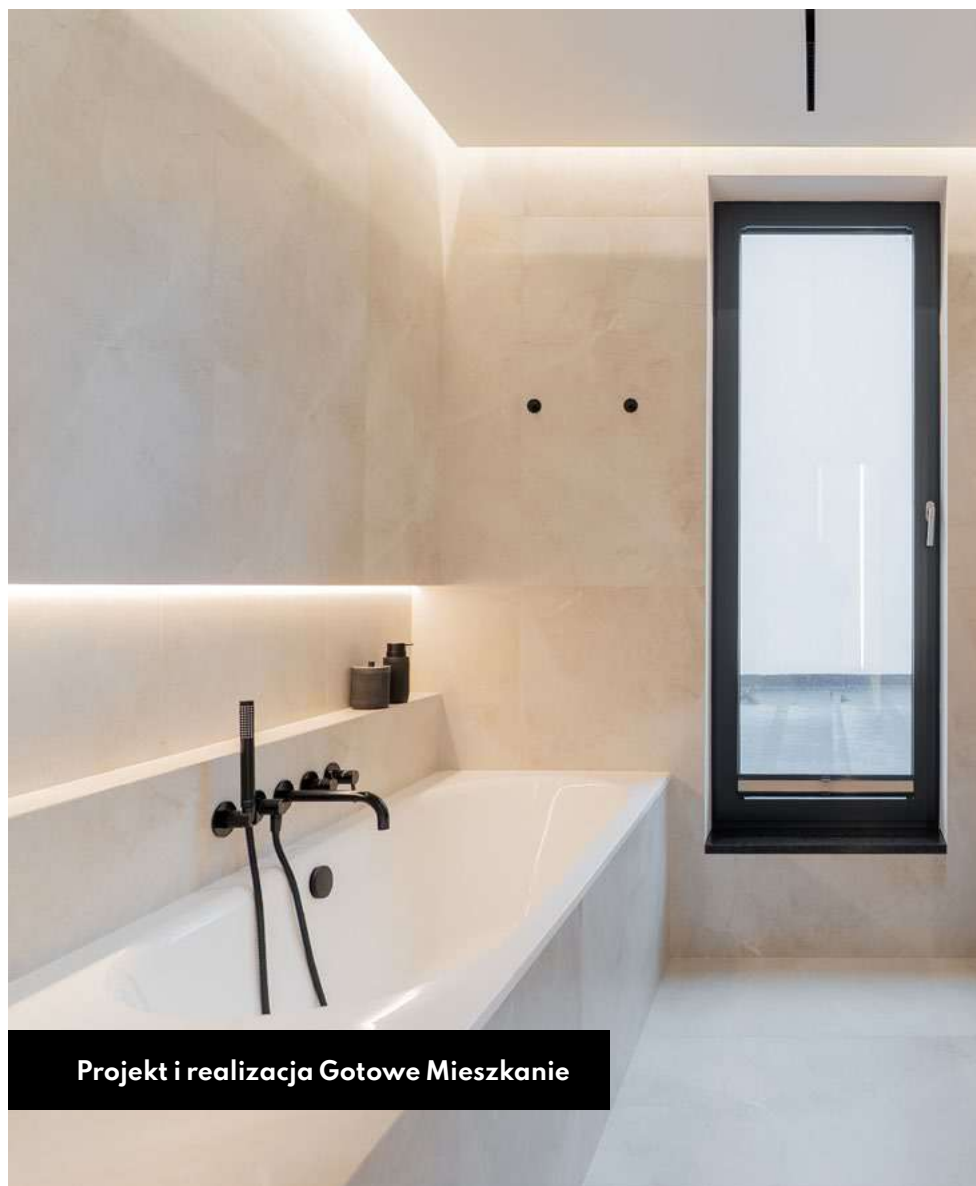

WANNY

EXCELLENT

PAKIET PREMIUM • SANITARIATY I ARMATURA

EXCELLENT OCEANA
SLIM MONO
170 x 70; 170 x 75;
180 x 80

EXCELLENT OCEANA
SLIM
160 x 75; 170 x 75;
180 x 80

Projekt i realizacja Gotowe Mieszkanie

EXCELLENT