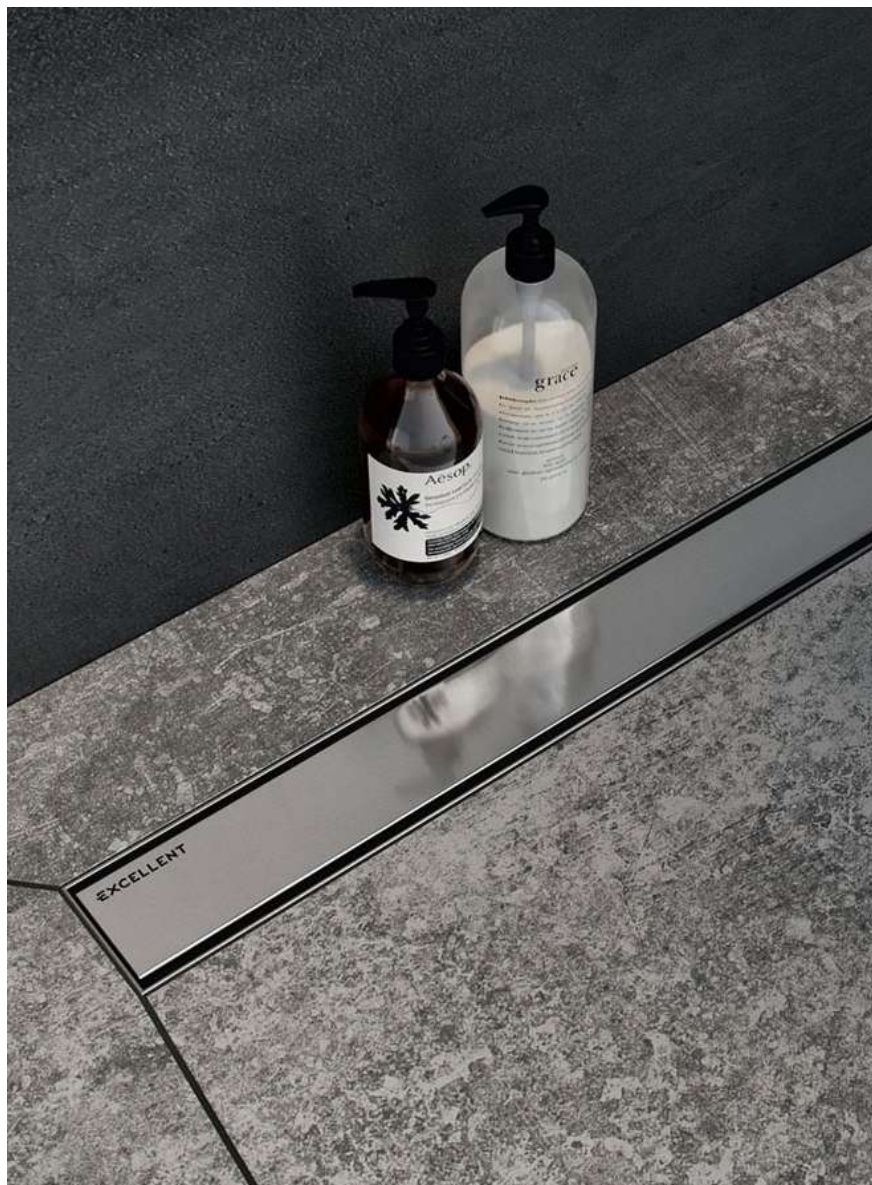

EXCELLENT

PAKIET PREMIUM • SANITARIATY I ARMATURA

EXCELLENT STILIO SLIM
DO 90 CM

Dostępne kolory wykończenia

EXCELLENT

ODPŁYWY LINIOWE

EXCELLENT STILIO 1
DO 90 CM

Dostępne kolory wykończenia