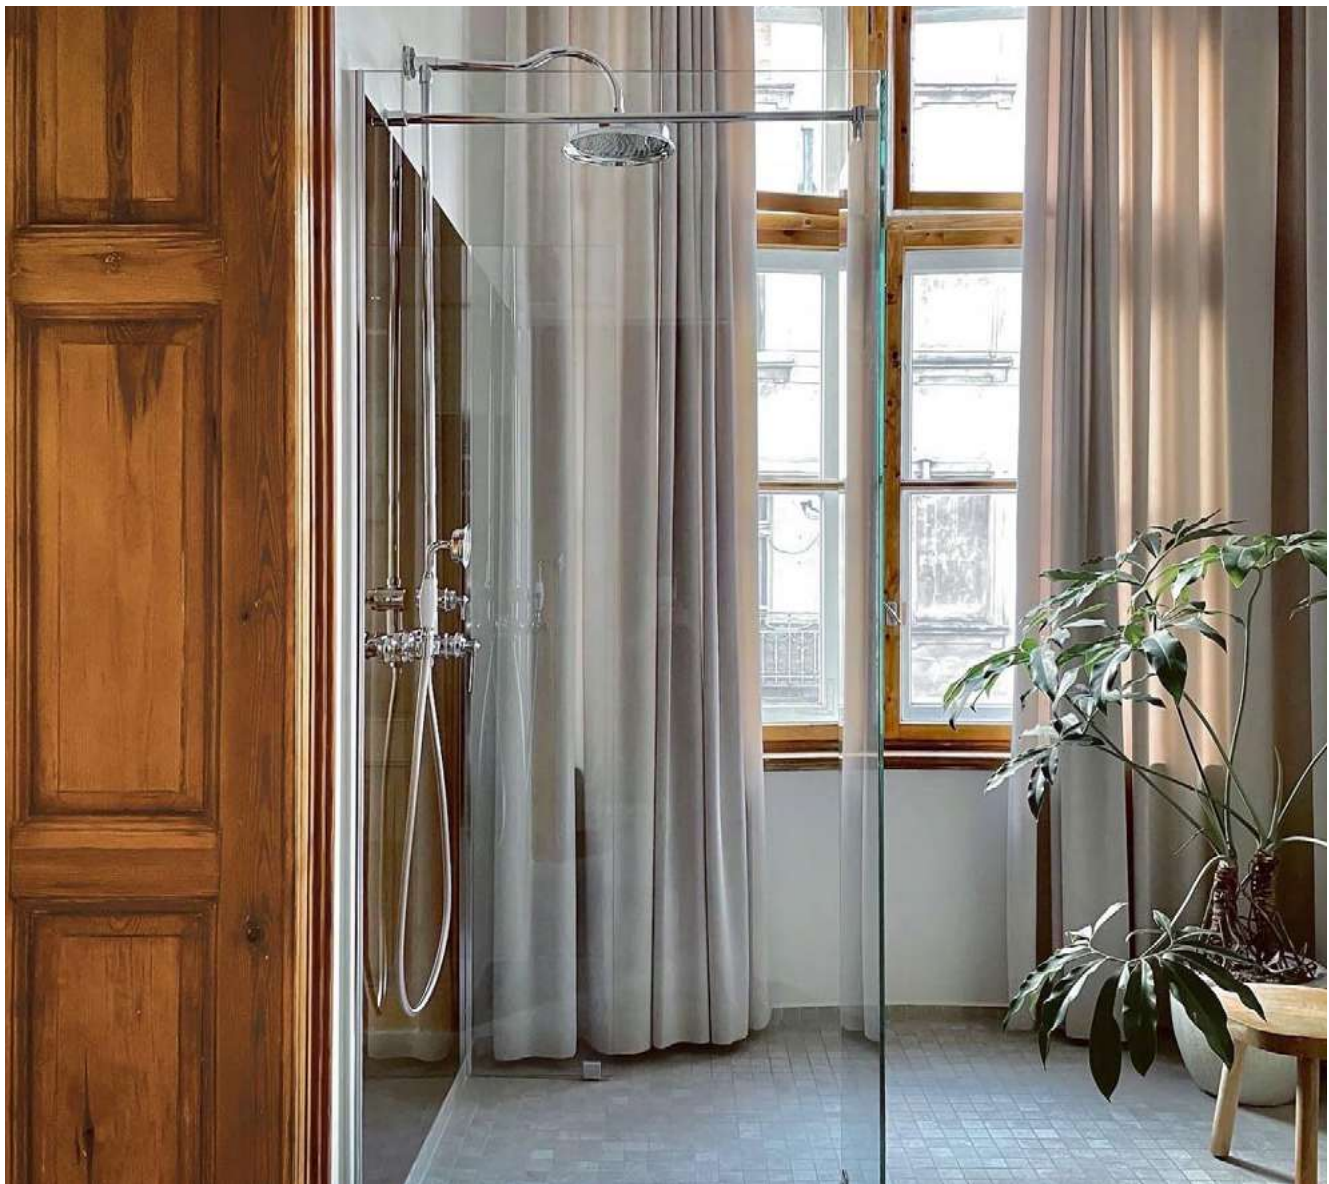

ARMATURA

OMNIRES

PAKIET PREMIUM • SANITARIATY I ARMATURA