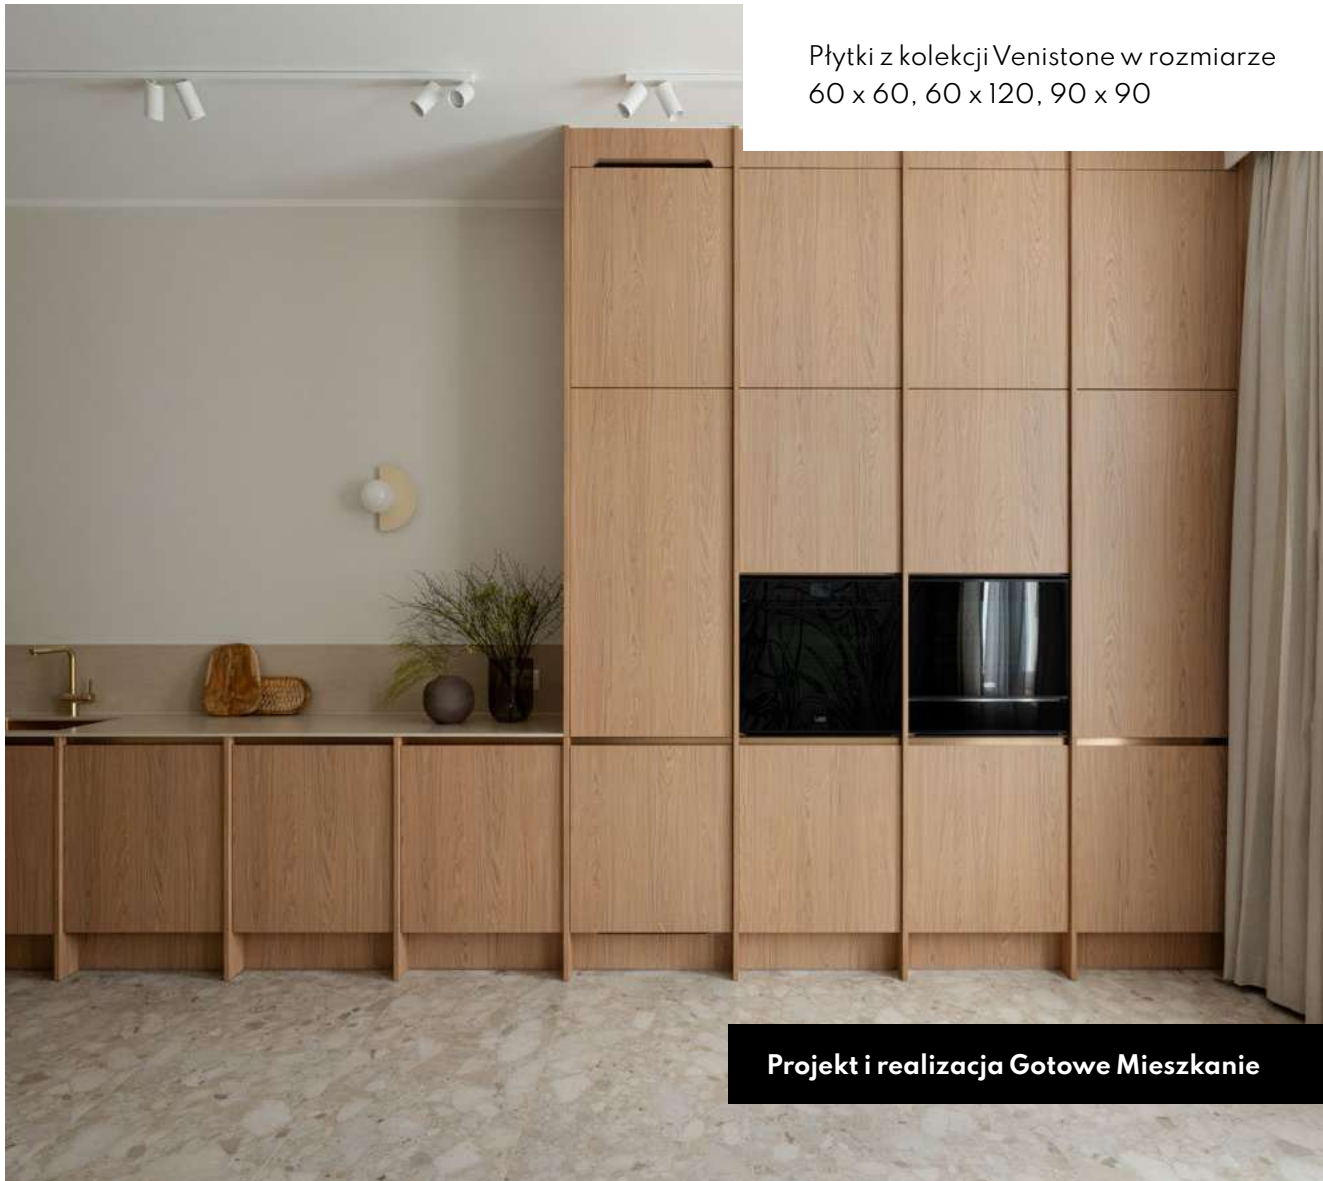

GOLD

EMERALD

DARK

Projekt i realizacja Gotowe Mieszkanie

Płytki z kolekcji Venistone w rozmiarze
60 x 60, 60 x 120, 90 x 90

Projekt i realizacja **Gotowe Mieszkanie**

PAKIET PREMIUM • PŁYTKI

FORM