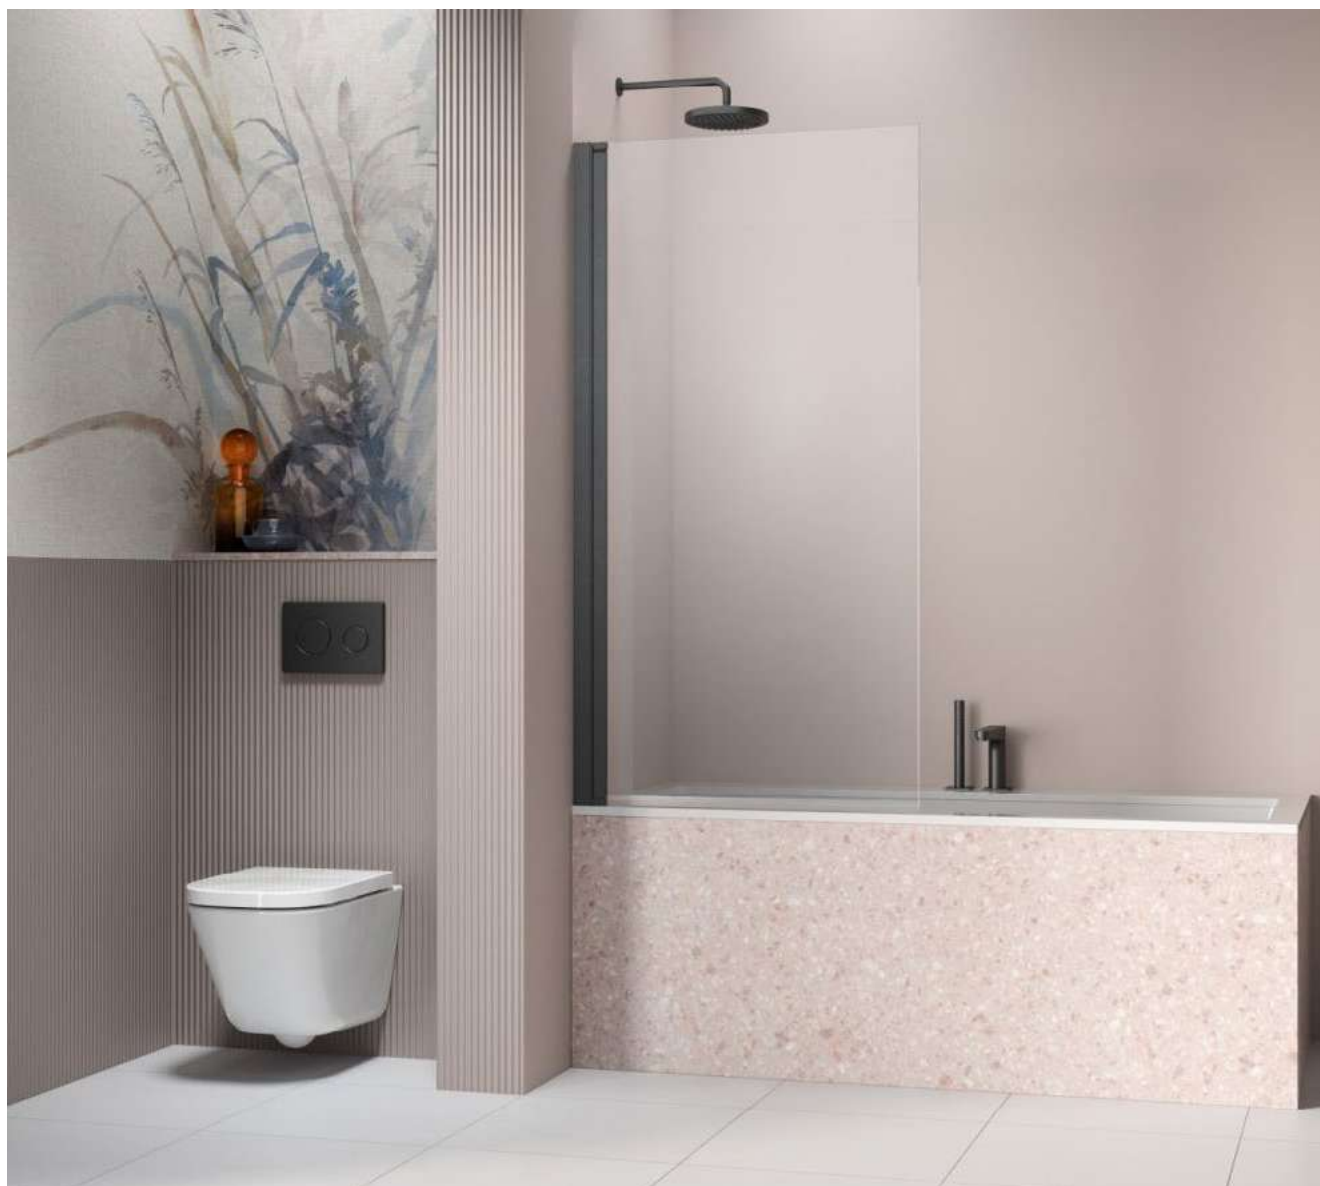

PAKIET PREMIUM • SANITARIATY I ARMATURA