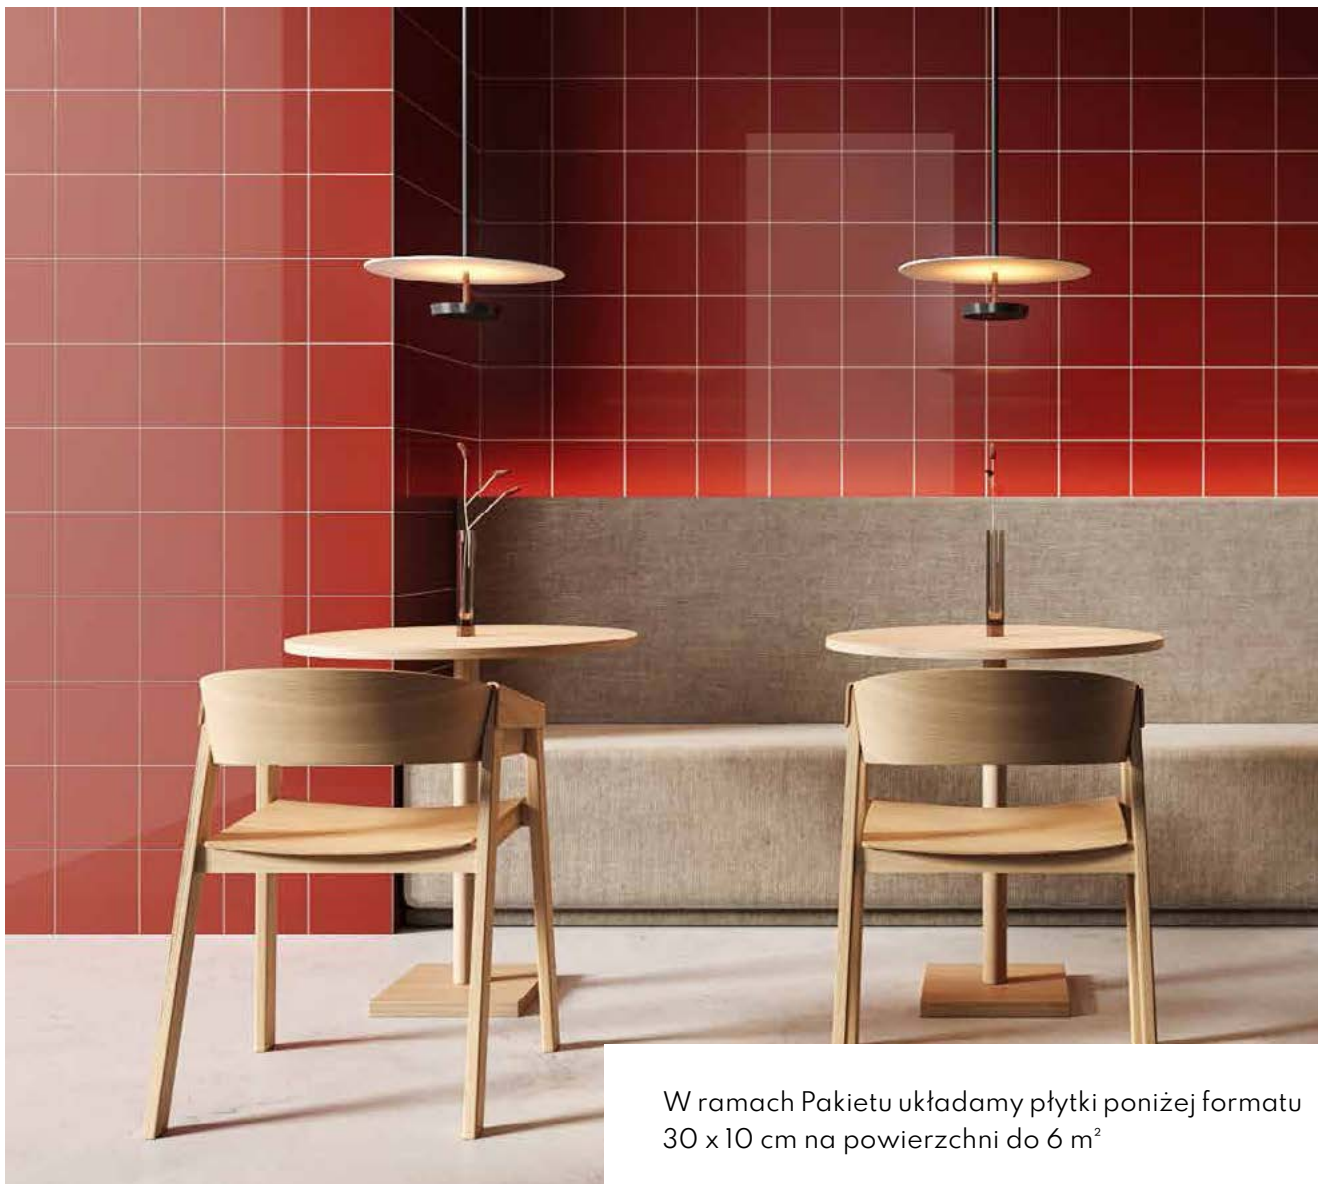

TURKUSOWY  
20 x 20

ŻÓŁTY  
20 x 20

MIODOWY  
20 x 20

MELONOWY  
20 x 20

BURGUND  
20 x 20

PAKIET CLASSIC • PŁYTKI

W ramach Pakietu układamy płytki poniżej formatu 30 x 10 cm na powierzchni do 6 m<sup>2</sup>