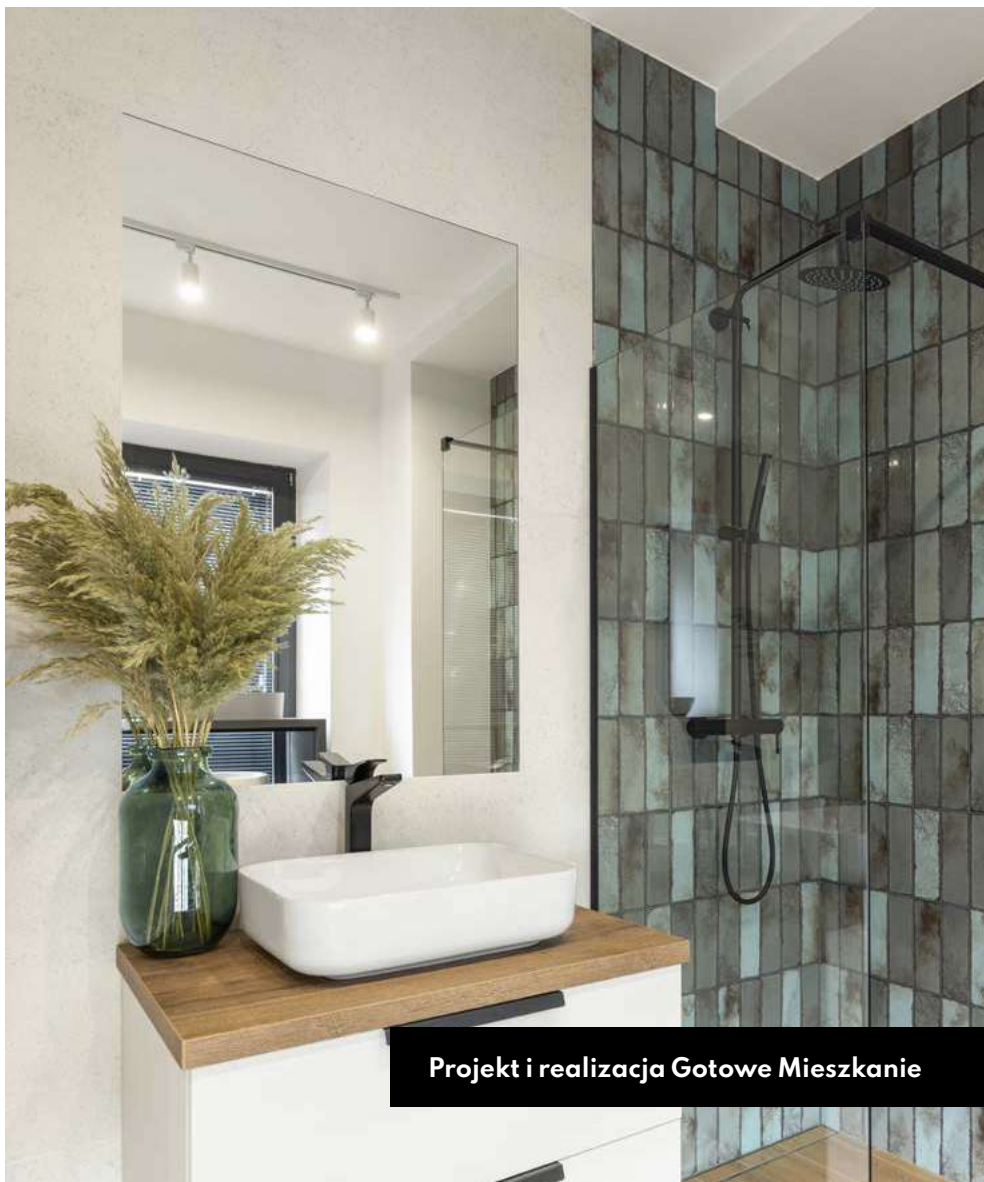

Projekt i realizacja Gotowe Mieszkanie