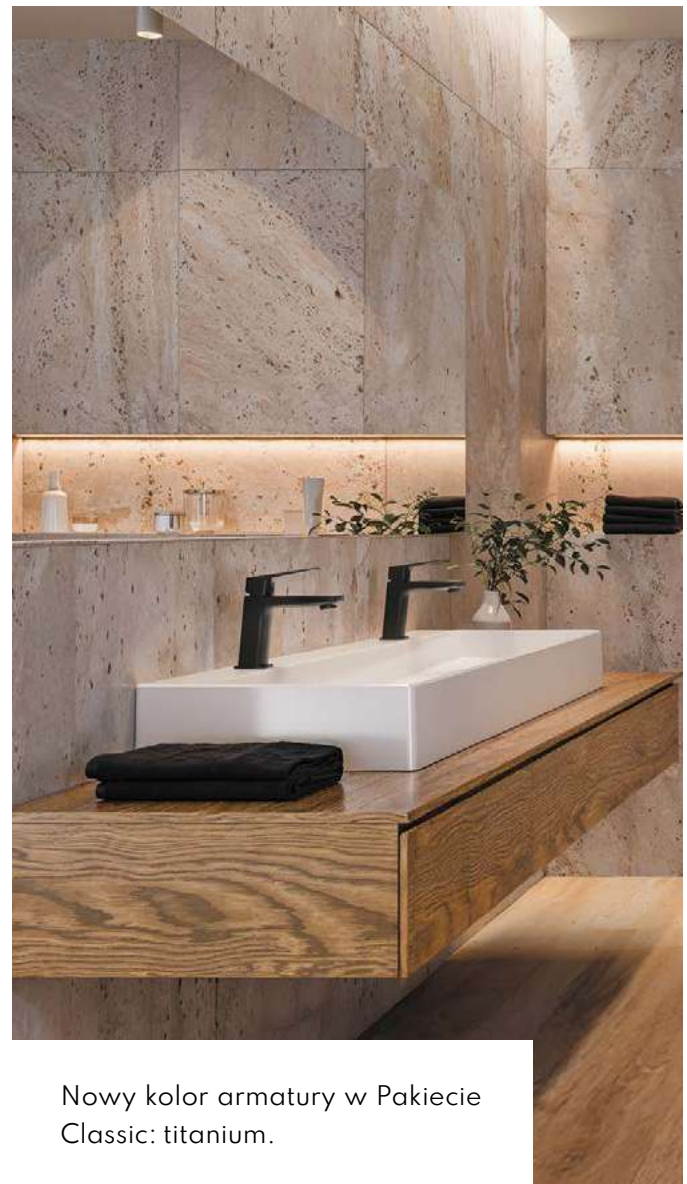

Nowy kolor armatury w Pakiecie
Classic: titanium.